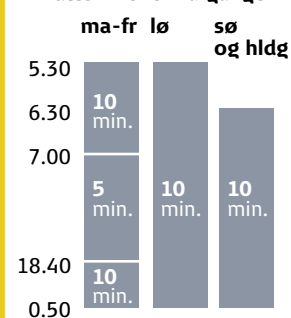

Fra Ballerup til København H

ma-fr	4.54 - 0.54
lø	4.54 - 0.54
sø og hldg	5.54 - 0.54

Fra København H til Klampenborg

ma-fr	5.23 - 0.23
lø	5.23 - 0.23
sø og hldg	6.03 - 0.23

Ny Ellebjerg - Hellerup

F og F+

Minutter mellem afgange