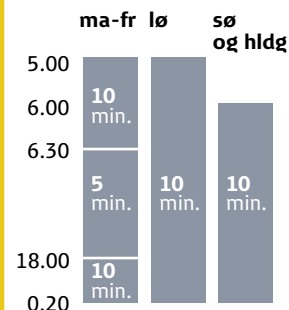

Fra Klampenborg til København H

ma-fr	5.36 - 0.56
lø	5.36 - 0.56
sø og hldg	6.16 - 0.56

Fra København H til Ballerup

ma-fr	4.58 - 0.38
lø	4.58 - 0.38
sø og hldg	5.58 - 0.38

Klampenborg - Hellerup

F+

alle dage i dagtimer

Klampenborg	06 26 46
Ordrup	08 28 48
Charlottenlund	10 30 50
Hellerup	14 34 54

F+

Fra Klampenborg til Hellerup

ma-fr	7.06 - 18.26
lø	10.06 - 19.26
sø og hldg	10.06 - 19.26

Hellerup - Ny Ellebjerg

F og F+

Minutter mellem afgang